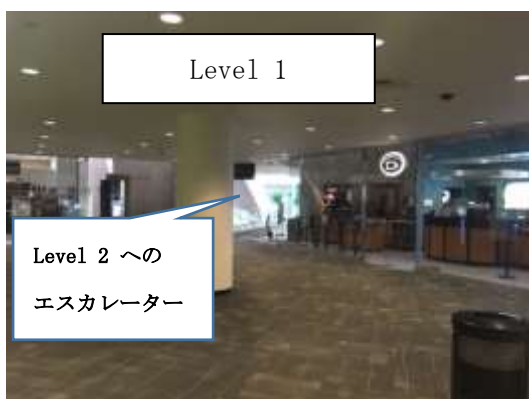

入構場所：Tower 300 の Level 1 から RENCEN にお入りください。入り口付近の係員に健康状態等を申告していただき、体温測定のものち、Tower 400 へお越しください。

REN CEN (ルネッサンスセンター) Level 1

REN CEN (ルネッサンスセンター) Level 2

Level 1

体温検査後，Tower400 に向かう順路①

Level 1

体温検査後，Tower400 に向かう順路②

Level 1

Level 2 への
エスカレーター

体温検査後，Tower400 に向かう順路③

Level 1

体温検査後，Tower400 に向かう順路④
～Level 2 への昇りエスカレーター～

Level 2

体温検査後，Tower400 に向かう順路⑤
～Tower300 の Level 2 から Tower400 に向
かう～

Level 2