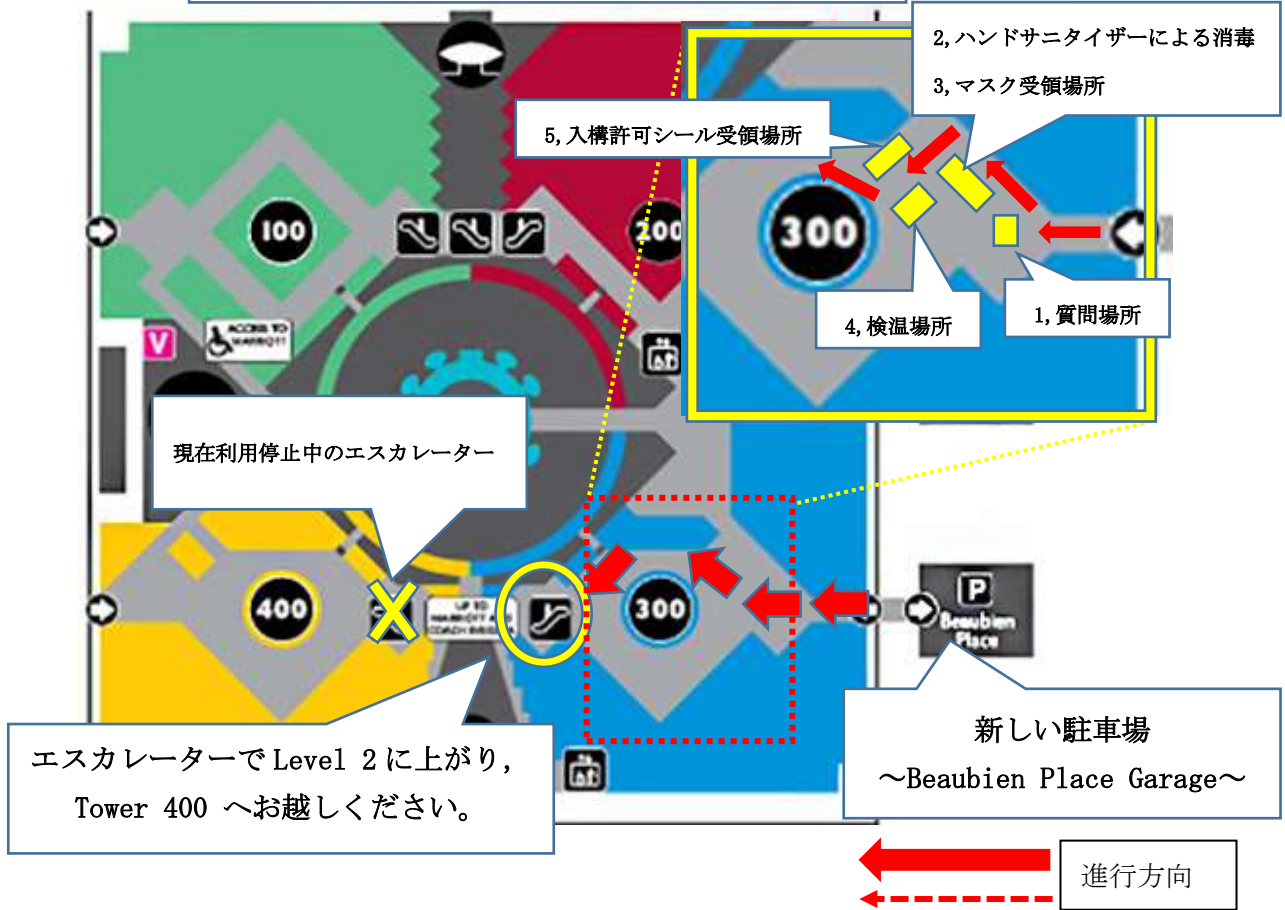

Tower 300 側からのアクセス方法

「Tower 300 側」から GM RENCEN へ入構する場合には、下記の図をご参照ください。

駐車場所：「Beaubien Place Garage」

*Beaubien Place Garage（駐車場建物1階(P1)）の出入り口は、RENCEN の Level A にあたり、Tower 300 の Level 1 との連絡通路は、駐車場建物の2階 (P2) となります。駐車した階からは、エレベーターで「P2」まで移動ください。（エレベーター内の階数表示の P2 横には、Access To GMRENCEN と記載されています）。

入構場所：Tower 300 の Level 1 から RENCEN にお入りください。入り口付近の係員に健康状態等を申告していただき、体温測定のものち、Tower 400 へお越しください。

REN CEN (ルネッサンスセンター) Level 1

REN CEN (ルネッサンスセンター) Level 2

Level 1

体温検査後，Tower400 に向かう順路①

Level 1

体温検査後，Tower400 に向かう順路②

Level 1

Level 2 への
エスカレーター

体温検査後，Tower400 に向かう順路③

Level 1

体温検査後，Tower400 に向かう順路④
～Level 2 への昇りエスカレーター～

Level 2

体温検査後，Tower400 に向かう順路⑤
～Tower300 の Level 2 から Tower400 に向
かう～

Level 2

ゲストバッジをかざす位置

ゲストバッジをかざす位置

体温検査後，Tower400 に向かう順路⑥
～Tower400 のウェルカムセンターでゲス
トバッジを入手し，改札を通過してエレベ
ーターホールへ（当館は 16 階）～